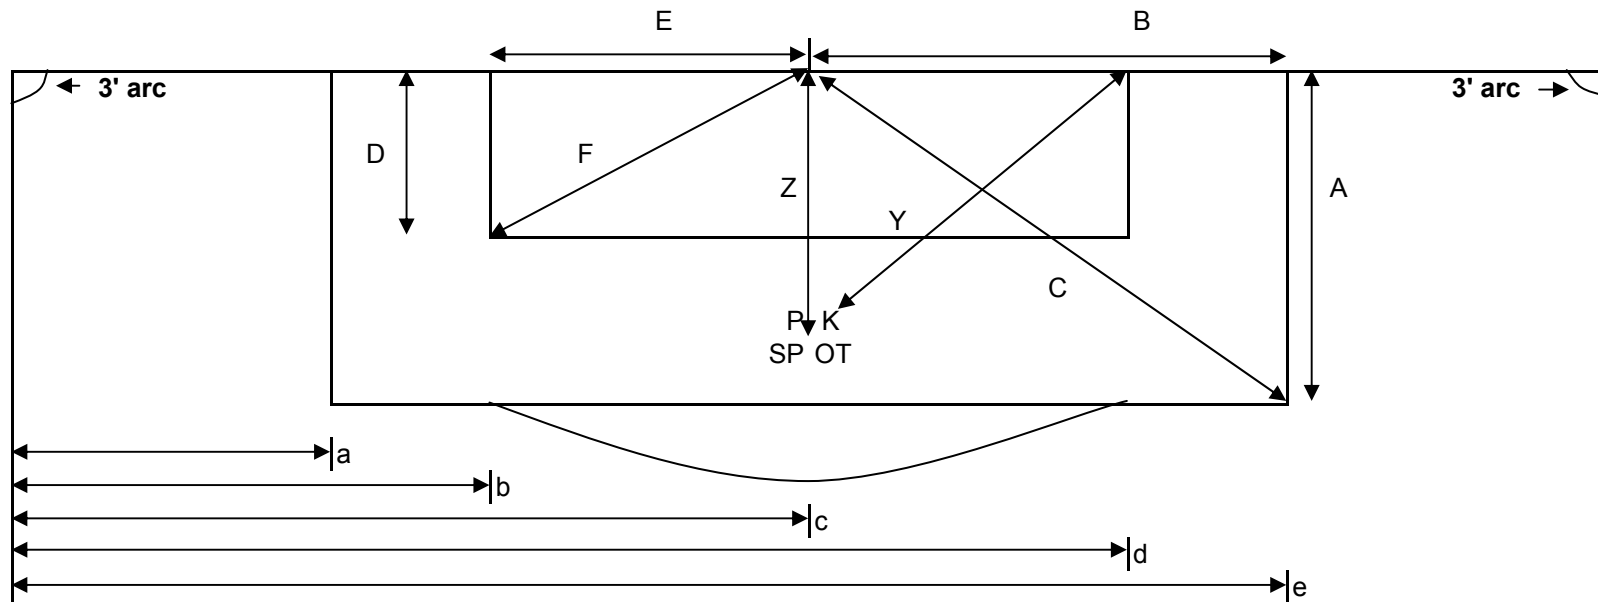

Field Dimensions

1/26/2005

Steve Schwartz

Measurements in feet

	DIV	LENGTH	WIDTH	DIAG	A	B	C	X	Y	Z
prim	U14/19	330	225	399.4	165	225	279.0	165	112.5	199.7
alt	U14/19	330	210	391.2	165	210	267.1	165	105	195.6
prim	U12	225	150	270.4	112.5	150	187.5	112.5	75	135.2
alt	U12	210	135	249.6	105	135	171.0	105	67.5	124.8
prim	U10	165	105	195.6	82.5	105	133.5	82.5	52.5	97.8
alt	U10	150	90	174.9	75	90	117.2	75	45	87.5
prim	U8	120	75	141.5	60	75	96.0	60	37.5	70.8
prim	U6	90	60	108.2	45	60	75.0	45	30	54.1

dec/inch	dec/inch	dec/inch	dec/inch	dec/inch	dec/inch	dec/inch	dec/inch	dec/inch
0.1=1"	0.2=2"	0.3=4"	0.4=5"	0.5=6"	0.6=7"	0.7=8"	0.8=10"	0.9=11"

Measurements in feet

1/26/2005  
Steve Schwartz

DIV	CENTER	A	B	C	D	E	F	Y	Z	GOAL
U14/19	30	54	66	85.3	18	30	35.0	46.9	36	24
U12	27	40	49	63.3	15	26	30.0	37.5	27	17-20
U10	15	25	31	39.8	12	12	17.0	21.6	18	17-20
U8	15	15	12.3	19.4	N/A	N/A	N/A	N/A	N/A	10
U6	15	N/A	N/A	N/A	6' ARC	N/A	N/A	N/A	N/A	4

	DIV	WIDTH	a	b	c	d	e
prim	U14/19	225	46.5	82.5	112.5	142.5	178.5
alt	U14/19	210	39	75	105	135	171
prim	U12	150	26	49	75	101	124
alt	U12	135	18.5	41.5	67.5	93.5	116.5
prim	U10	105	21.5	40.5	52.5	64.5	83.5
alt	U10	90	14	33	45	57	76